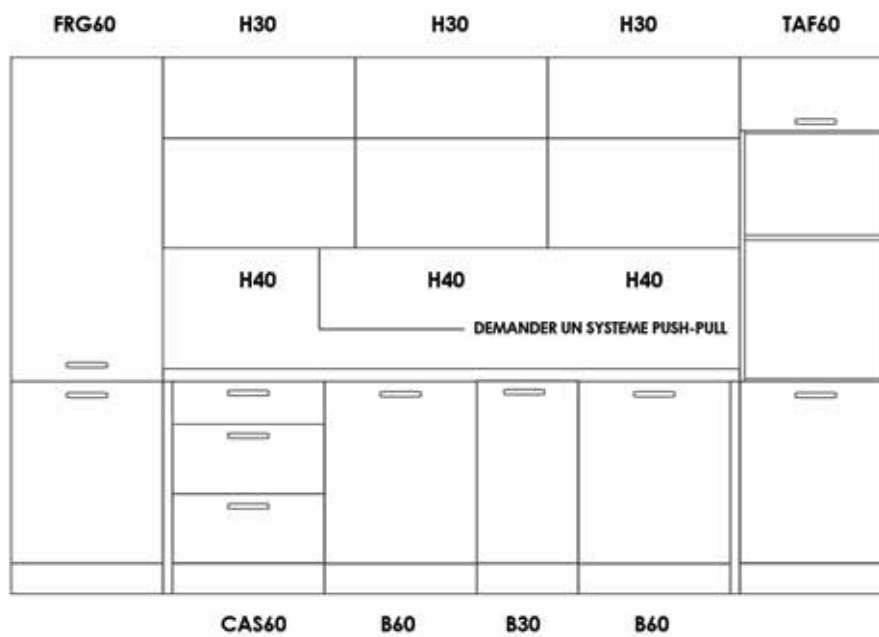

COMPOSITION