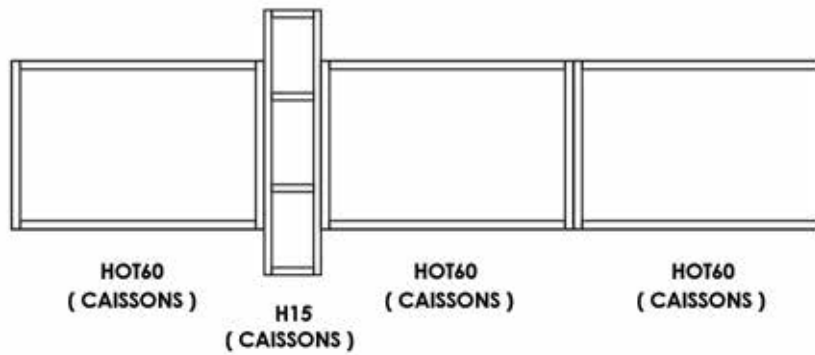

panadecor

COULEURS

NOIR BRILLIANT

COMPOSITION

H15 (FACADE)

H15 (FACADE)

MEUBLE HAUT

<p>H 15</p>  <p>15 CM 32 CM 72 CM</p> <p>1 PORTE/2 RANGEMENT</p>	<p>EMBALLAGE CAISSONS</p>	<p>EMBALLAGE FACADE</p>	
<p>H 30</p>  <p>30 CM 32 CM 72 CM</p> <p>1 PORTE/2 RANGEMENT</p>	<p>EMBALLAGE CAISSONS</p>	<p>EMBALLAGE FACADE</p>	
<p>H 40</p>  <p>40 CM 30 CM 72 CM</p> <p>1 PORTE/2 RANGEMENT</p>	<p>EMBALLAGE CAISSONS</p>	<p>EMBALLAGE FACADE</p>	
 <p>10 CM 35 CM 75 CM</p>	 <p>3 CM 17 CM 74 CM</p>	<p> 8</p>	<p> 1.60</p>
 <p>10 CM 35 CM 75 CM</p>	 <p>3 CM 33 CM 74 CM</p>	<p> 10.5</p>	<p> 3</p>
 <p>10 CM 35 CM 75 CM</p>	 <p>3 CM 42 CM 74 CM</p>	<p> 12</p>	<p> 4.15</p>

MEUBLE HAUT

<p>H 60</p>  <p>60 CM 72 CM 32 CM</p> <p>1 PORTE/2 RANGEMENT</p>	<p>EMBALLAGE CAISSONS</p>	<p>EMBALLAGE FACADE</p>
	 <p>75 CM 35 CM 10 CM</p>	 <p>74 CM 62 CM 3 CM</p>
	 <p>15</p>	 <p>6.2</p>
<p>H 80</p>  <p>80 CM 72 CM 32 CM</p> <p>2 PORTE/2 RANGEMENT</p>	<p>EMBALLAGE CAISSONS</p>	<p>EMBALLAGE FACADE</p>
	 <p>86 CM 35 CM 12 CM</p>	 <p>74 CM 42 CM 4.5 CM</p>
	 <p>18</p>	 <p>8</p>
<p>H60V</p>  <p>60 CM 72 CM 32 CM</p> <p>2 PORTE/2 OUVERTURE HORIZANTAL A VERRIN BAS VITRE CONTOUR ALU</p>	<p>EMBALLAGE CAISSONS</p>	<p>EMBALLAGE FACADE</p>
	 <p>76 CM 34 CM 10 CM</p>	 <p>62 CM 37 CM 5 CM</p>
	 <p>13.80</p>	 <p>6</p>