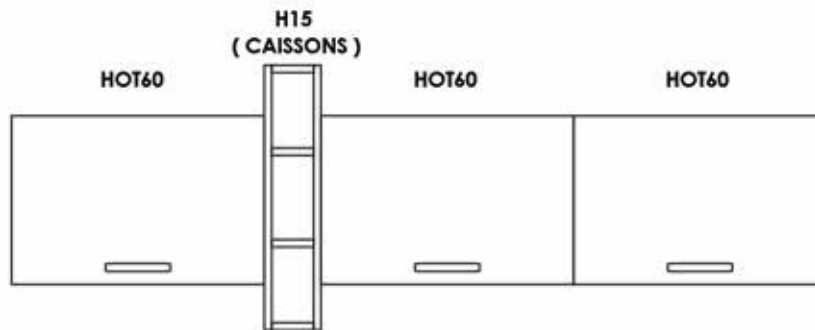

COMPOSITION