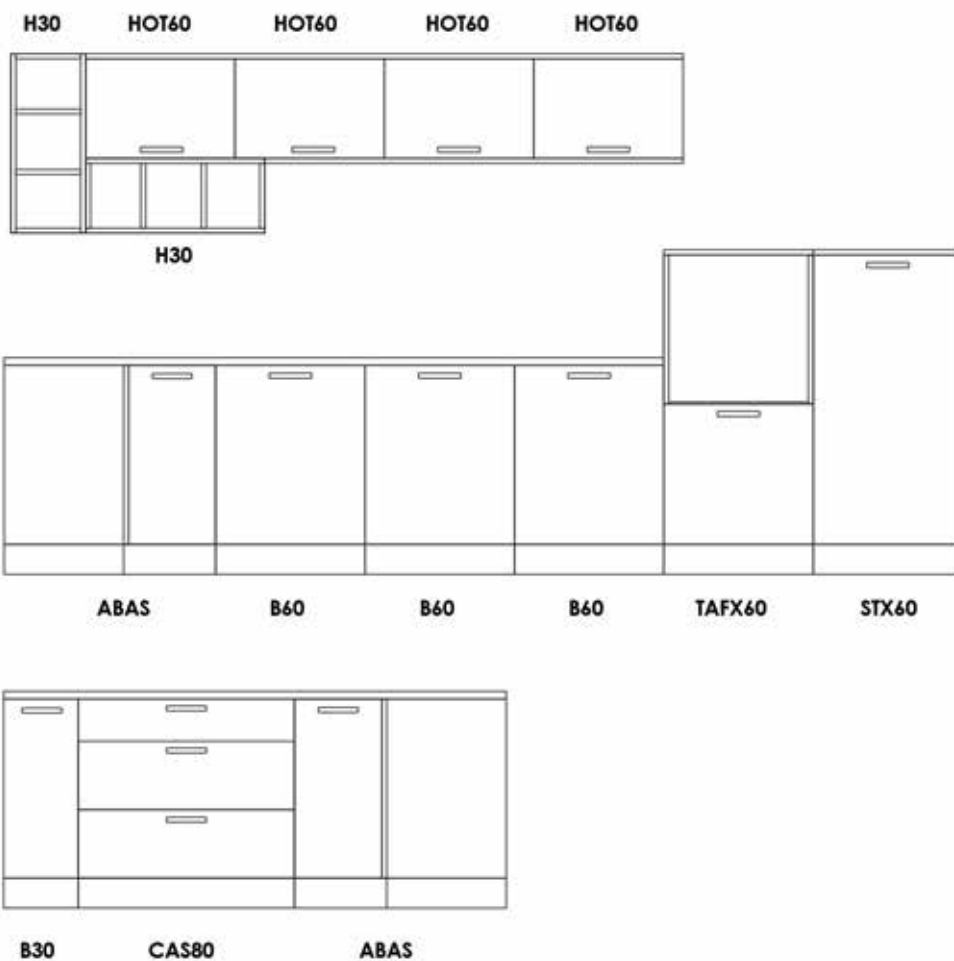

ARTEMIS

BUDA

panadecor

PESTE

COULEURS

LAQUE BLANC

ARTEMIS

COMPOSITION