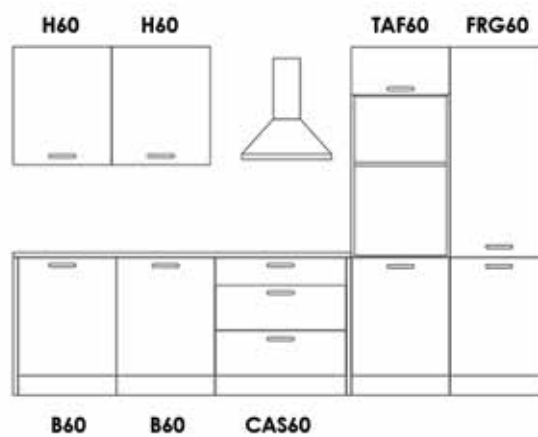

COULEURS

CAPPUCCINO

NOIR

COMPOSITION

panadecor

ATINA

COULEURS

BRILLIANT BLANC