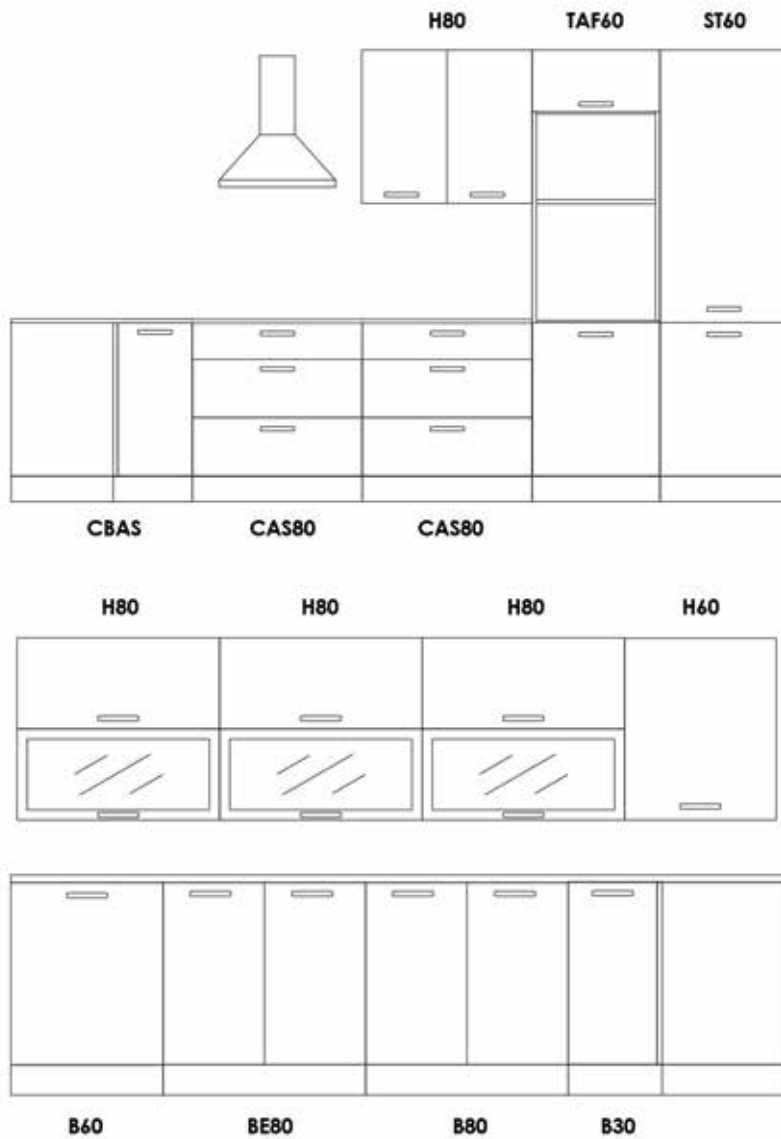

COMPOSITION